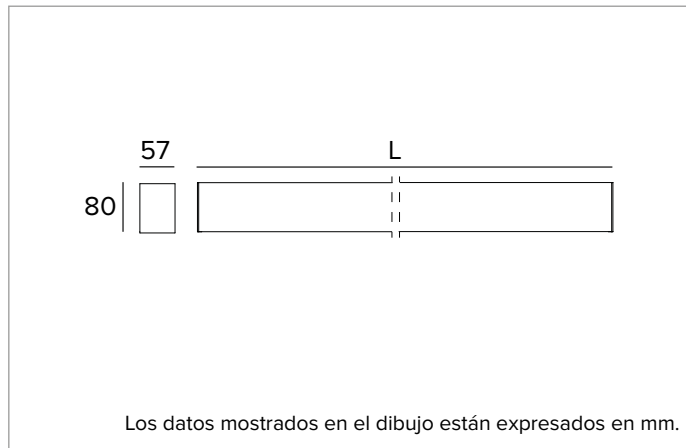

T029MX930ELDB | LOGICO EASY Stand Alone 57 - UGR16

Luminaria lineal de LED stand alone para instalaciones a plafón o en suspensión

	3000K	H(m)	D1(m)	D2(m)	E _{max} (lx)
	Ra90	76°	58°		
Fixture Power	27W	1	1.55	1.10	2141
Source Flux	2444lm	2	3.10	2.20	535
Fixture Flux	2444lm	3	4.65	3.30	238
Efficacy	91lm/W	4	6.20	4.40	134
6000760 I _{max} =1024cd/klm	I _{max}	2503cd	5	7.75	5.49 86

Cuerpo de aluminio extruido pintado de sección 57mm y tapas finales de policarbonato. Pantalla superior de cierre de PVC negro.

Color y acabado: Negro

Dimensiones: L=2352mm

Peso: 6,16Kg

Versión: LINEAL

Grado de protección: IP40